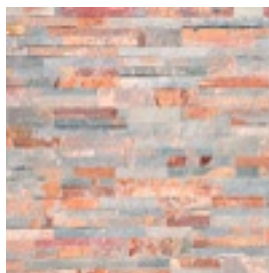

Déco Multicolore